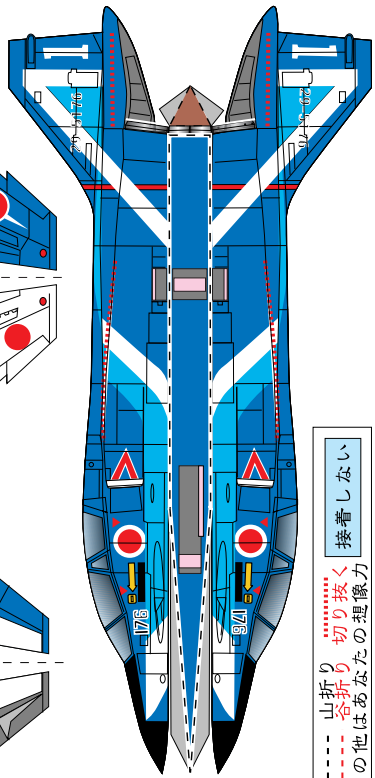

# Blue Impulse T-2

ペーパープラモデル  
 ゼロバットワット  
 ZERO BATTLE WATT  
 ZOOBUNEN OSAMU MIYAKE

山折り 谷折り 切り抜く 接着しない  
 その他はあなたの想像力