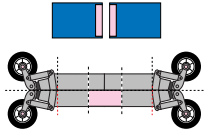

# Blue Impulse T-2

ペーパープラモデル  
 ゼロバットワット  
 ZERO BATTLE WATT  
 ZOOBUNEN OSAMU MIYAKE

山折り 谷折り 切り抜く 接着しない  
 その他はあなたの想像力