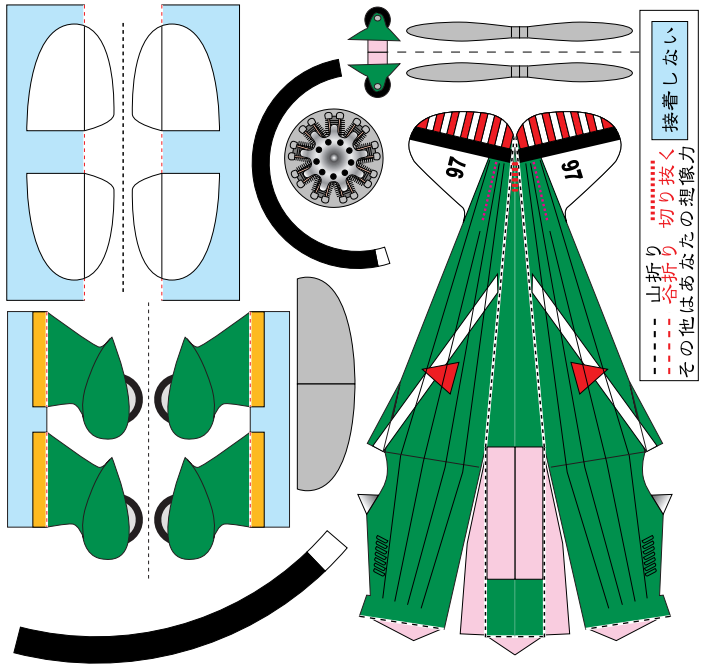

P26ピースシューター

ペーパークラフトキット
セルベッククラフト
©2006,09,28 OSAMU MIYAKE

山折り
谷折り
切り抜く
その他はあなたの想像力

接合しない